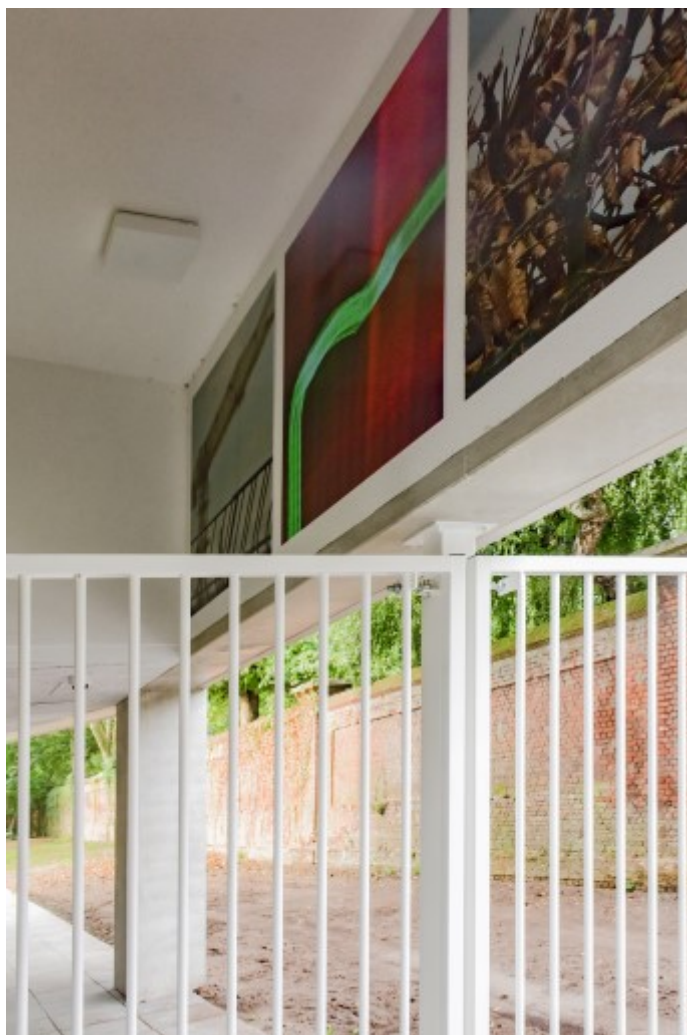

VIPA
Ellipsgebouw
Koning Albert II-laan 35
bus 34
1030 Brussel
tel. 02 553 32 41
fax 02 553 34 80
vipa@vlaanderen.be